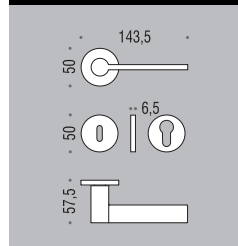

MD 11 RF-RYF

cromo . chrome
cromat . mat chrome