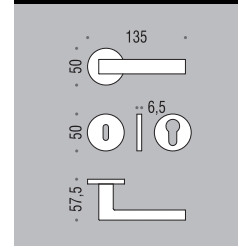

elle Bartoli Design
ottone . brass

BD 11 RF-RYF
cromo . chrome
cromat . mat chrome