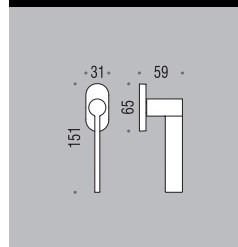

MD 12 DKF/SM

cromo . chrome
cromat . mat chrome