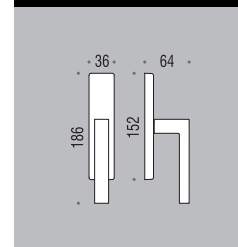

BD 12 IM
cromo . chrome
cromat . mat chrome