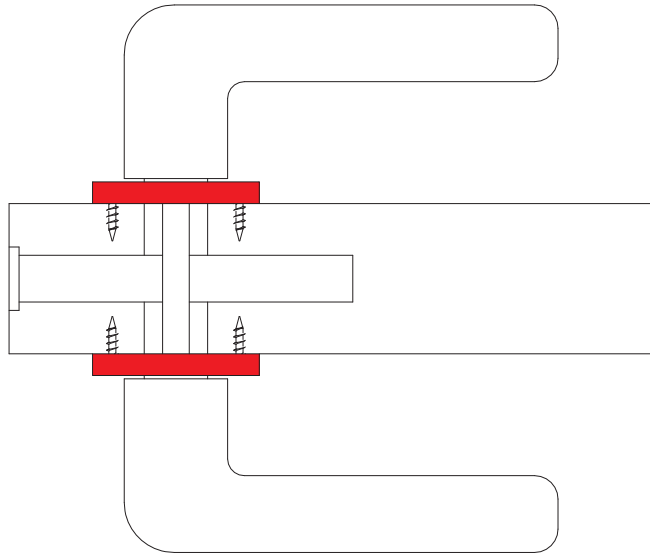

six millimeters c o n c e p t

maniglie con rosetta e
bocchetta bassa che
non necessitano di
lavorazioni aggiuntive
sulla porta.

handles with slim rose
and escutcheon
don't need additional
installation works on
the door.