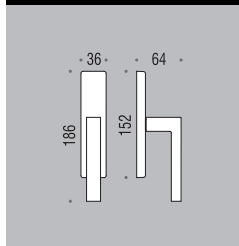

BD 12 IM

chromo . chrome
cromat . mat chrome