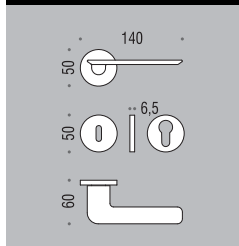

slim

Studio Spalvieri/Del Ciotto
ottone . brass

FF 11 R-RY

cromo . chrome
cromat . mat chrome