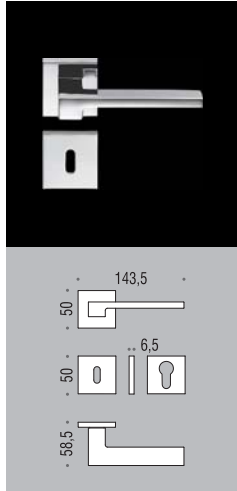

zelda

Jean Marie Massaud
ottone . brass

MM 11 RF-RYF

cromo . chrome
cromat . mat chrome