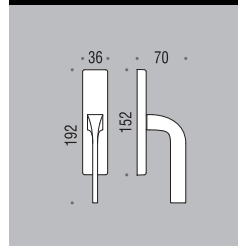

BL 12 IM

chromo . chrome
cromat . mat chrome