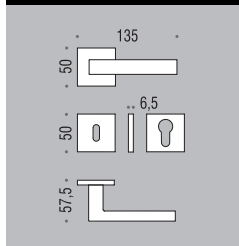

ellesse **Bartoli Design**
ottone . brass

BD 21 RF-RYF

chromo . chrome
cromat . mat chrome