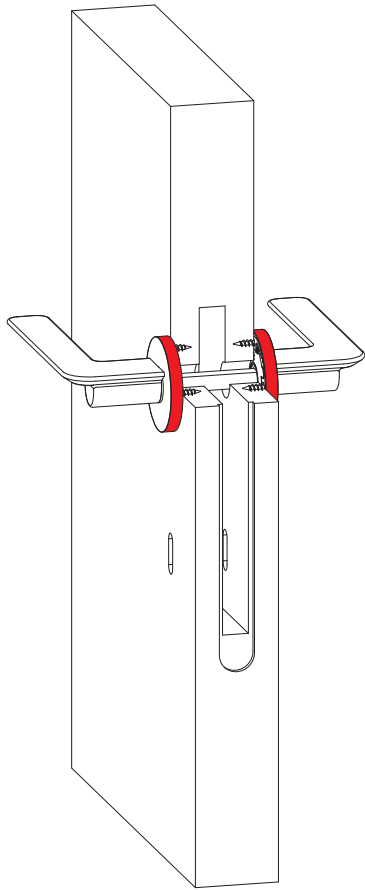

six millimeters
concept

DEA

ELLE

ELLESSE

ISY

SLIM

TOOL

ZELDA

six millimeters c o n c e p t

maniglie con rosetta e
bocchetta bassa che
non necessitano di
lavorazioni aggiuntive
sulla porta.

handles with slim rose
and escutcheon
don't need additional
installation works on
the door.