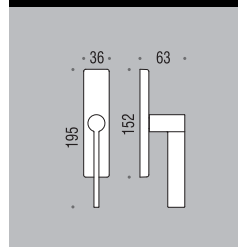

MD 12 IM

cromo . chrome
cromat . mat chrome