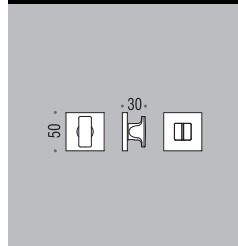

FF 29 BZG 6/8
cromo . chrome
cromat . mat chrome