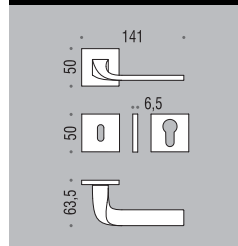

BL 11 RF-RYF

chromo . chrome
cromat . mat chrome