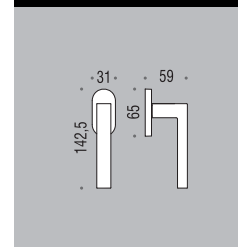

BD 12 DKF/SM
cromo . chrome
cromat . mat chrome