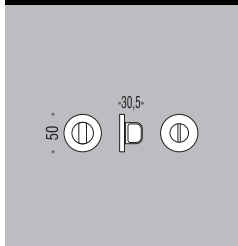

FF 19 BZG 6/8

cromo . chrome
cromat . mat chrome