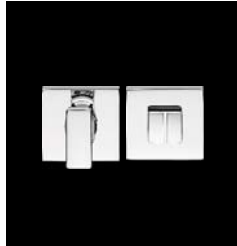

SLIM

Studio Spalvieri / Del Ciotto

TOOL

Michele De Lucchi

ZELDA

Jean Marie Masaud

dea Pio e Tito Toso lab
ottone . brass

FF 21 R-RY
cromo . chrome
cromat . mat chrome

FF 29 BZG 6/8
cromo . chrome
cromat . mat chrome

FF 22 IM
cromo . chrome
cromat . mat chrome

FF 22 DK/SM
cromo . chrome
cromat . mat chrome

elle Bartoli Design
ottone . brass

BD 11 RF-RYF
cromo . chrome
cromat . mat chrome