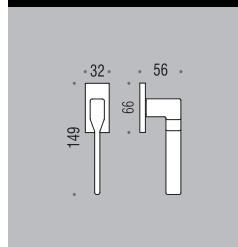

FF 22 DK/SM
cromo . chrome
cromat . mat chrome