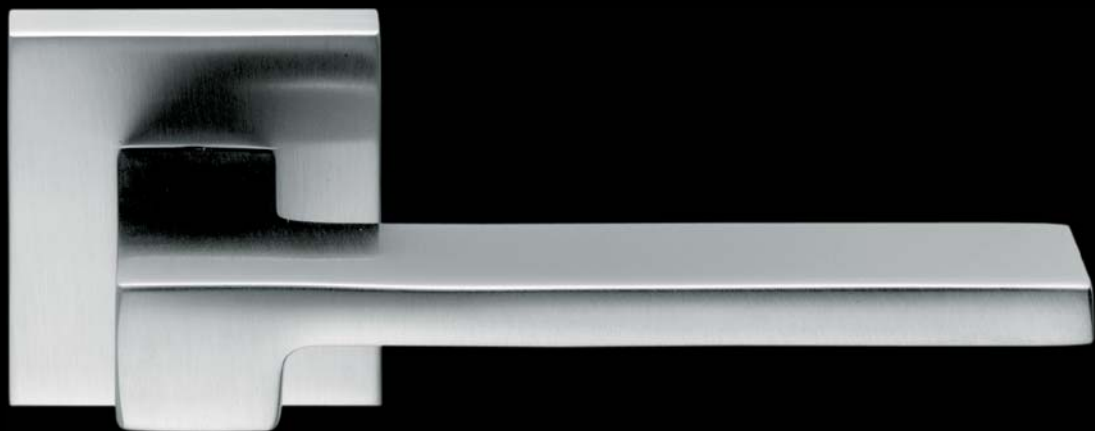

SLIM

Studio Spalvieri / Del Ciotto

TOOL

Michele De Lucchi

ZELDA

Jean Marie Masaud

dea Pio e Tito Toso lab
ottone . brass

FF 21 R-RY
cromo . chrome
cromat . mat chrome