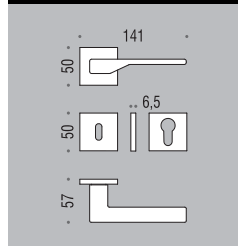

dea Pio e Tito Toso lab
ottone . brass

FF 21 R-RY
cromo . chrome
cromat . mat chrome