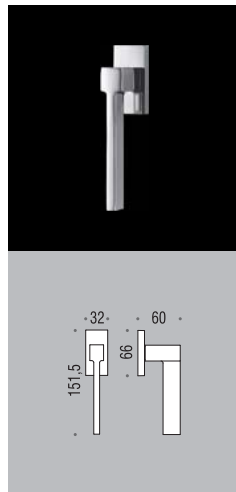

MM 12 DKF/SM

cromo . chrome
cromat . mat chrome

E' tempo di Green Made.

Green Made significa pensare, progettare e produrre in armonia con l'ambiente.

It's Green Made time.

Green made means thinking, developing and manufacturing in harmony with our environment.

Concept and graphic design
Colombo Design

Printed in Italy
02/11

Colombo Design si riserva di apportare ai propri prodotti ogni modifica estetica e tecnica che a suo insindacabile giudizio ritenga necessaria.

Il presente catalogo è tutelato dalla legge sui diritti di autore di esso è quindi proibita ogni riproduzione, totale o anche parziale.

Le textures ed i colori dei materiali e delle finiture hanno valore indicativo in quanto soggetti alle tolleranze dei processi di stampa.

Le misure indicate sono espresse, se non specificato diversamente, in millimetri.

Colombo Design reserves the right to modify parts of its collection range whenever necessary without previous notice.

This catalogue is protected by the Italian copyright laws. No part of this catalogue may be reproduced in any form or by any means.

The textures and colours of materials and finishes are not binding as they depend on printing colour tolerances.

All measures mentioned herein are stated in millimeters, if not differently specified.