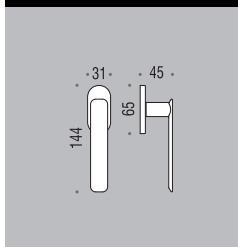

FF 12 DK/SM

cromo . chrome
cromat . mat chrome