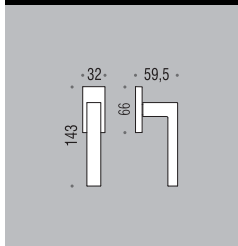

BD 22 DKF/SM

chromo . chrome
cromat . mat chrome