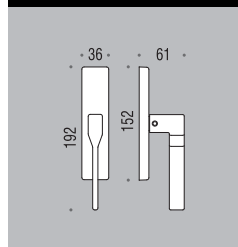

FF 22 IM
cromo . chrome
cromat . mat chrome