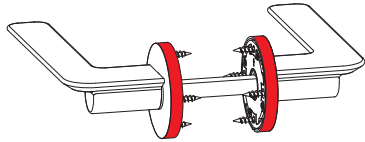

six millimeters c o n c e p t

maniglie con rosetta e
bocchetta bassa che
non necessitano di
lavorazioni aggiuntive
sulla porta.

handles with slim rose
and escutcheon
don't need additional
installation works on
the door.