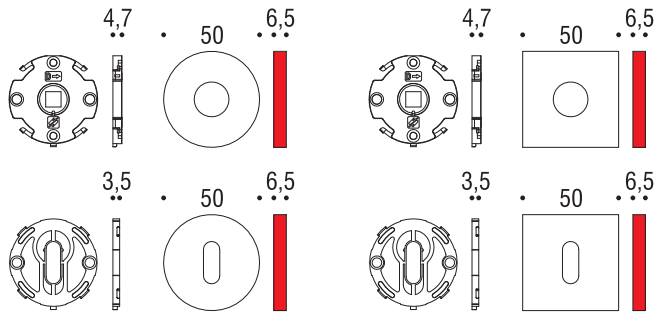

six millimeters c o n c e p t

maniglie con rosetta e
bocchetta bassa che
non necessitano di
lavorazioni aggiuntive
sulla porta.

handles with slim rose
and escutcheon
don't need additional
installation works on
the door.