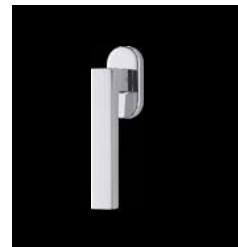

BD 12 DKF/SM
cromo . chrome
cromat . mat chrome