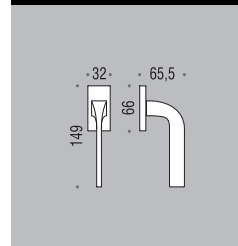

BL 12 DKF/SM

chromo . chrome
cromat . mat chrome