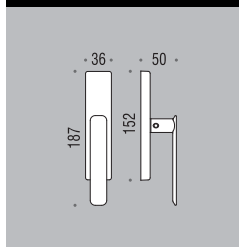

FF 12 IM

cromo . chrome
cromat . mat chrome