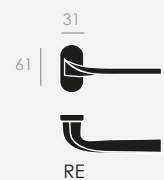

# THE BEAUTIFUL ESSENCE OF A TWIST

*BELLA ESENCIA  
DEL GIRO*

CR

CS

NS

ROSETA  
ROSE

ROSETA  
ESTRECHA  
NARROW  
ROSE

BOCALLAVE  
ESCUTCHEON

CONDENA  
WC SET

GRISÁN  
WINDOW  
HANDLE

PLACA OVAL  
OVAL  
BACKPLATE