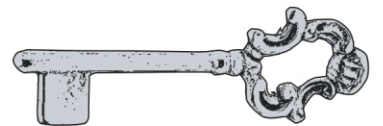

Chiavi - Keys

Topp'illuminazioni s.r.l.

Chiave - Key art. 900

Chiave - Key art. 901

Chiave - Key art. 902

Art. 900

84

Art. 901

81

Art. 902

84

Finiture - Finishes

Oro Lucido
Polished Brass

Placcato Oro 24 K
24 K Gold Plated

Oro Antico
Antique Brass

Bronzo Satinato Opaco
Satinated Bronze Matt